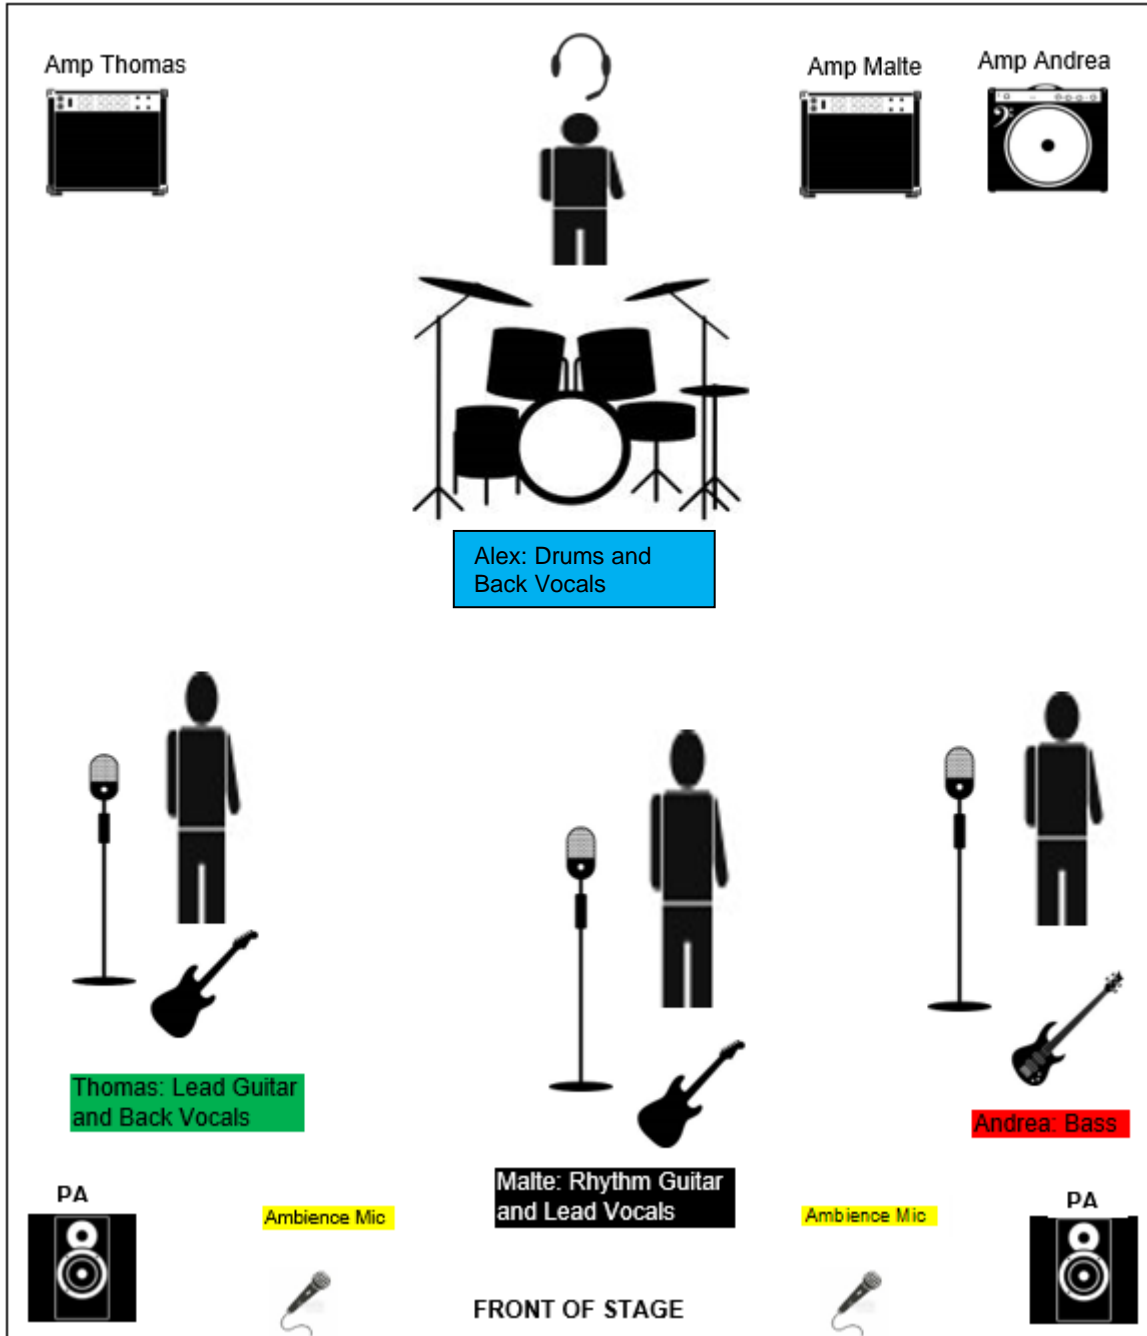

DISTRICT 11

ROCKMUSIK EHRlich EMOTIONAL MELODIÖS

Stage Plan

Channel Assignment

Channel	Assign to	Musician	Instrument
01	Back Vocals	Thomas	Lead Guitar
02	Lead Vocals	Malte	Rhythm Guitar / Acoustic Guitar
03	Back Vocals	Andrea	Bass Guitar
04	Back Vocals	Alex	Drums
05	Guitar Amp	Thomas	Lead Guitar
06	Guitar Amp	Malte	Rhythm Guitar / Acoustic Guitar
07	Acoustic Guitar	Malte	Rhythm Guitar / Acoustic Guitar
08	Bass Guitar	Andrea	Bass Guitar
09	Bass Drum	Alex	Drums (intern 1)
10	Snare	Alex	Drums (intern 2)
11	Tom 1	Alex	Drums (intern 3)
12	Tom 2	Alex	Drums (intern 4)
13	Tom 3	Alex	Drums (intern 5)
14	Tom 4	Alex	Drums (intern 6)
15	Overhead Right	Alex	Drums (intern 7)
16	Overhead Left	Alex	Drums (intern 8)
17	-	-	-
18	-	-	-
19	Ambience Mic	optional	-
20	Ambience Mic	optional	-
AUX 01	Back Vocals	Thomas	Lead Guitar
AUX 02	Lead Vocals	Malte	Rhythm Guitar / Acoustic Guitar
AUX 03	Back Vocals	Andrea	Bass Guitar
AUX 04	Back Vocals	Alex	Drums